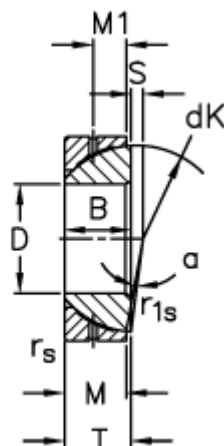

Varenummer: 03509100  
 Beskrivelse: Fluro Ledleje GE 100SX

## Mål

A	= 150 0 -0,020	rs, r1s min	= 1.5
B	= 32	S	= 11.6
D	= 100 0 -0,020	Statisk belastning C0 (kN)	= 1760
dK	= 141	T	= 32 +0,25 -0,60
Dynamisk belastning C (kN)	= 350	Vægt	= 2340
Kipvinkel	= 0.5		
M	= 31		
M1	= 16		